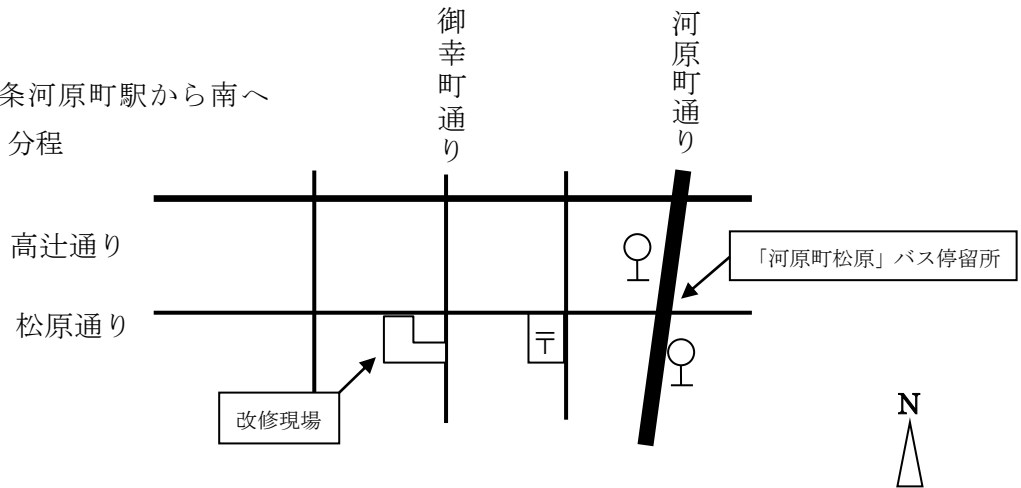

Photos by Moss Green Studio 井上成哉

竹木舞と荒壁付

ワークショップのお誘い

現在、「もみじの小路」町家改修工事をしております。
大工さんや左官屋さんに教わりながら伝統構法を実地で習得できます。
大学生・専門学校生以上であれば誰でも参加できます。
楽しみながら体験してみてください。

2019年2月2日(土) 13:30 ~

主催：京町家再生研究会 京町家作事組

- ◇日 時：平成31年2月2日（土） 13時30集合～夕方まで
- ◇内 容：土壁の下地である竹木舞を編み、荒壁を付ける
- ◇対 象 者：大学生・専門学校生以上
(今回は現場ですので対象者以外は参加できませんご了承ください。)

- ◇集合場所：もみじの小路現地（京都市）
- ◇参加者持ち物：汚れても良い服、靴・タオル・軍手
- ◇参加費：無料

設計：京町家再生研究会 アトリエRYO 内田康博建築研究所
 施工：大下工務店
 指導：さくあん

所在地
 阪急四条河原町駅から南へ
 徒歩10分程

ご参加いただける方は、1月31日までに京町家再生研究会事務局までメールか、ファクシミリでご連絡ください。(ファクシミリはこのまま送信してください)